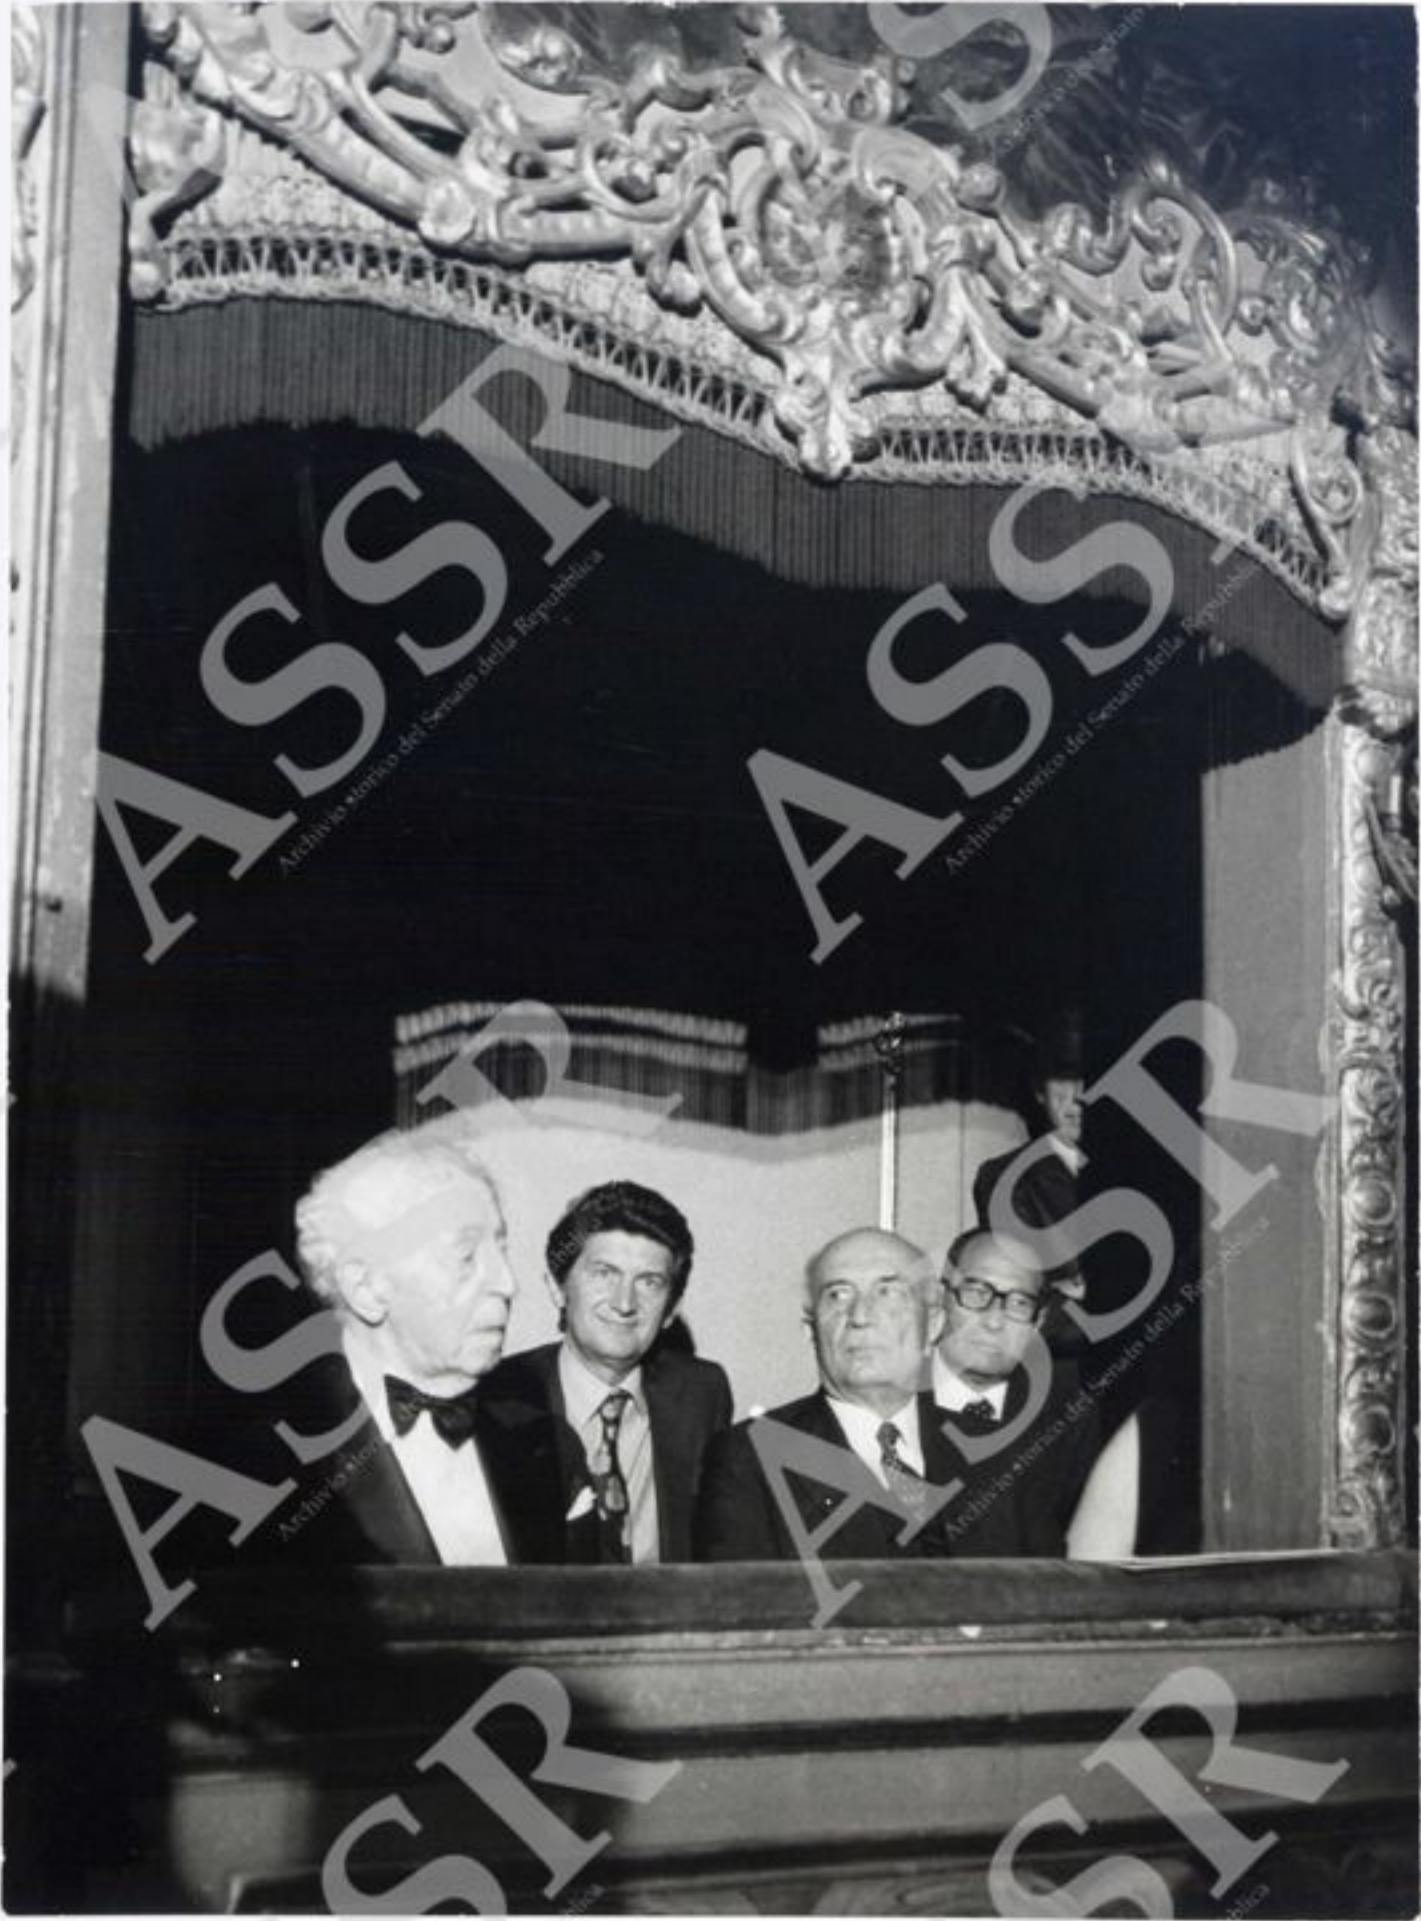

1^a MOSTRA
INCONTRO ARTISTICO
29 - 9
6 - 10 - 1979

TRATTORIA
DEI TONI

CALLE DEI
FABRI

MOSTRA

COMUNE DI VENEZIA
ASSESSORATO ALLA CULTURA E ALLE BELLE ARTI
POMERIO DI GIARDINIERE - BURANO

MOSTRA ANTOLOGICA
OMAGGIO A

GIGI CANDIANI

BURANO - CENTRO CIVICO S. BARBARA

DAL 6 LUGLIO AL 23 AGOSTO 1980
orario: 9 - 12 e 15 - 19

MOSTRA
DI
GIGI CANDIANI

MOSTRA
DI
GIGI CANDIANI

130

5

MOSTRA
DI
GIGI CANDIANI