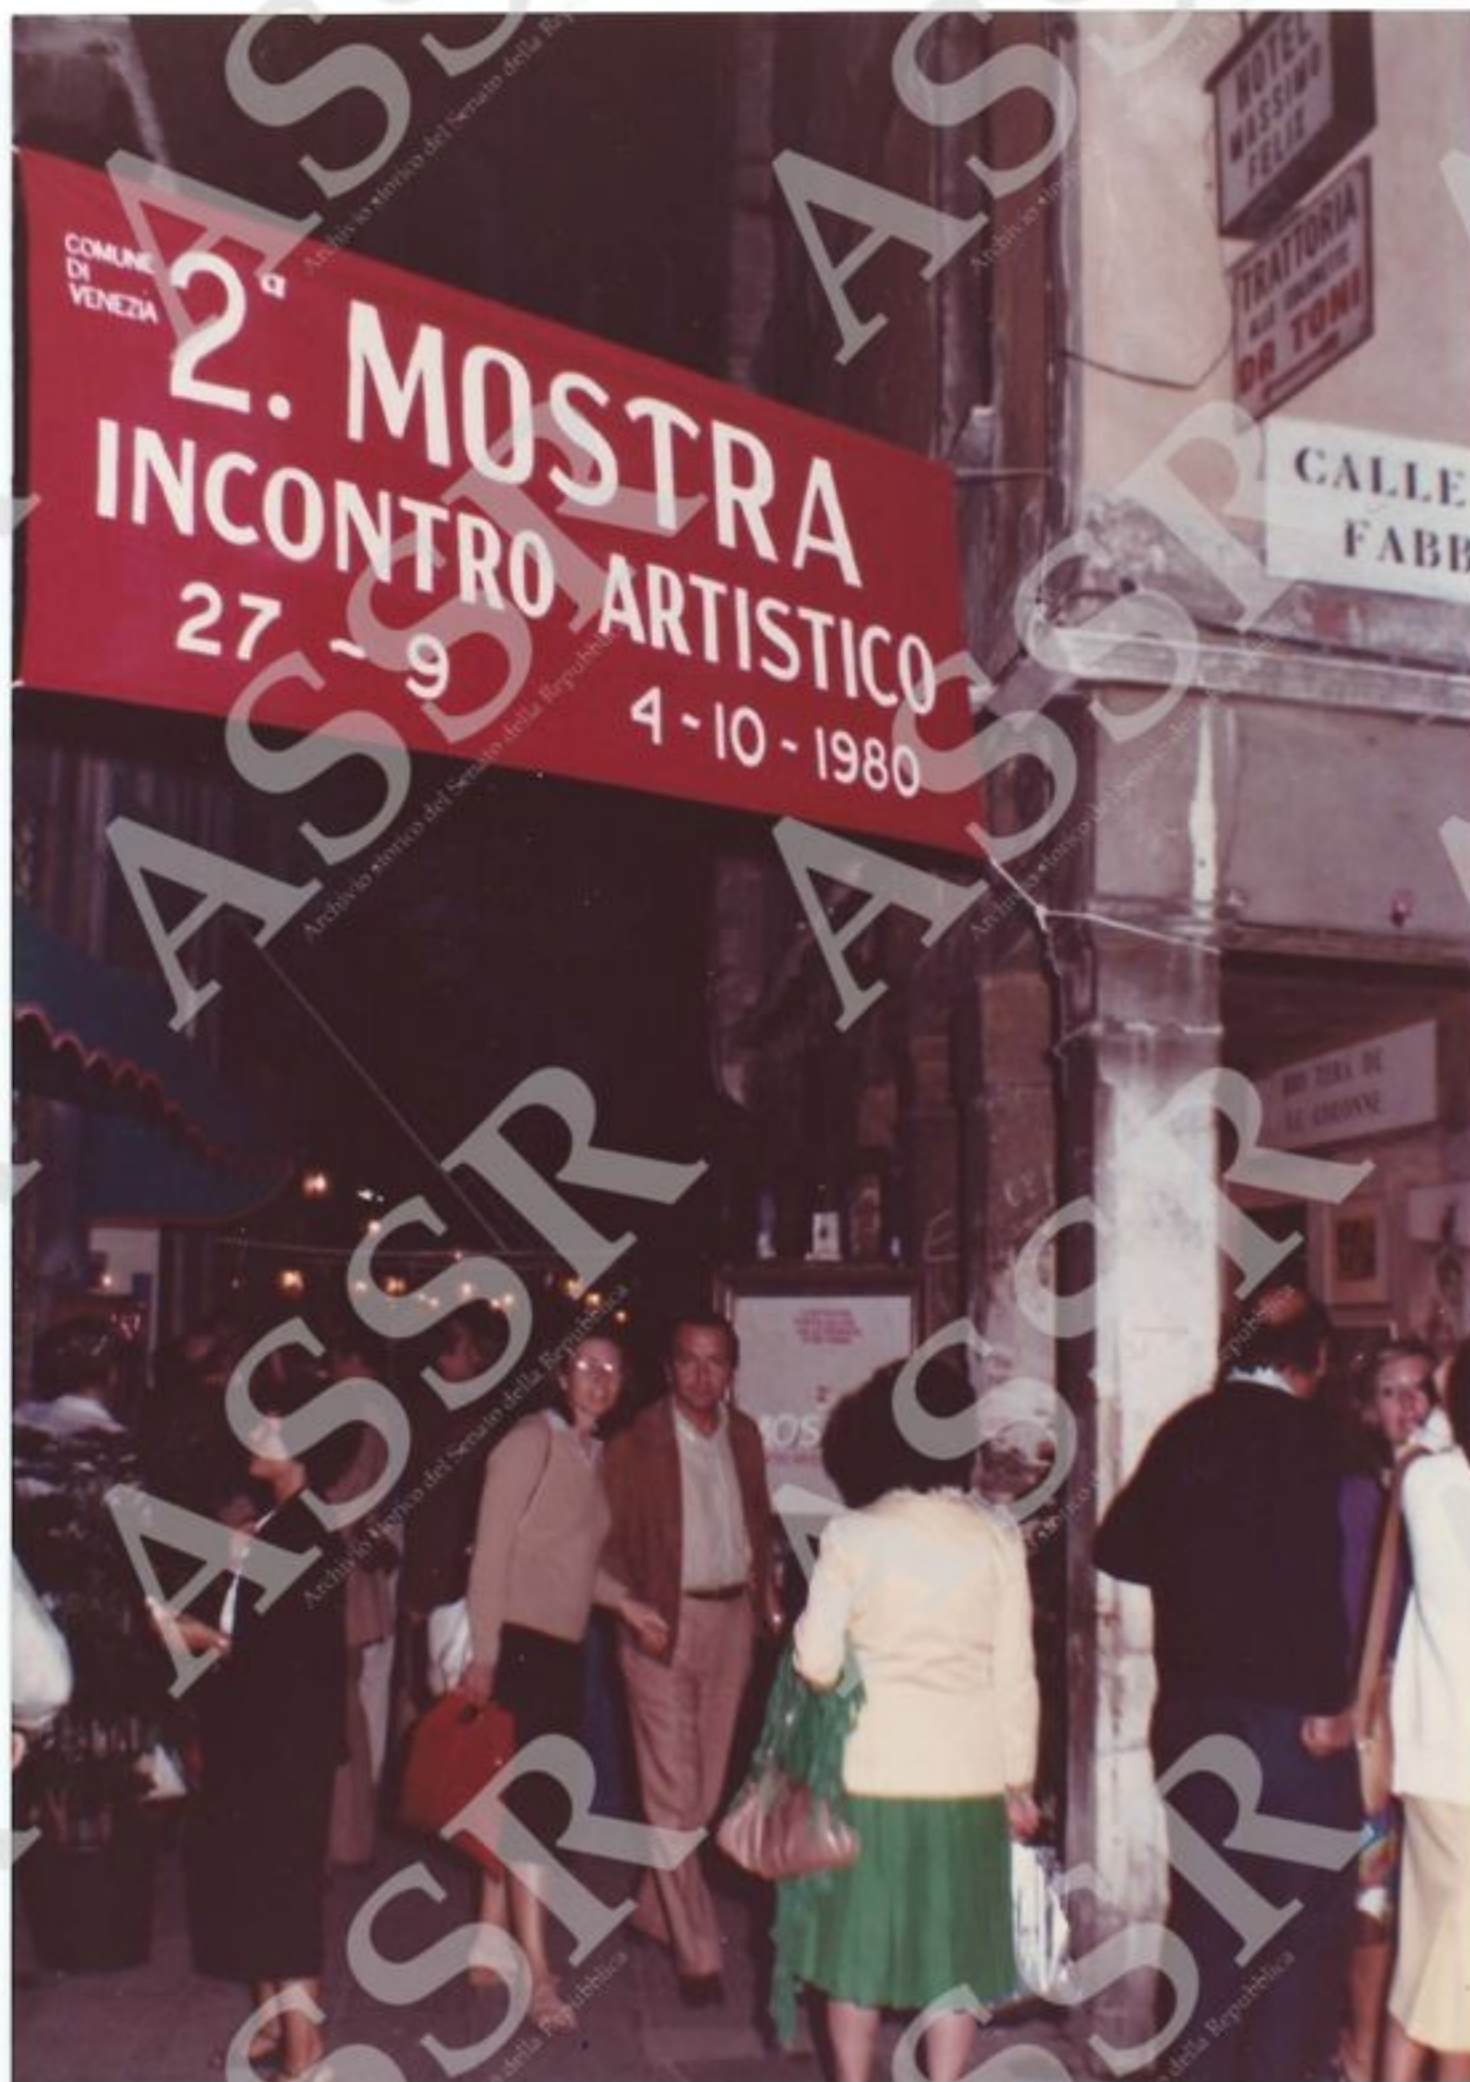

1^a MOSTRA
INCONTRO ARTISTICO
29 - 9
6 - 10 - 1979

TRATTORIA
DEI TONI

CALLE DEI
FABRI

MOSTRA

COMUNE DI VENEZIA
ASSESSORATO ALLA CULTURA E ALLE BELLE ARTI
POMERIO DI GIARDINIERE - BURANO

MOSTRA ANTOLOGICA
OMAGGIO A